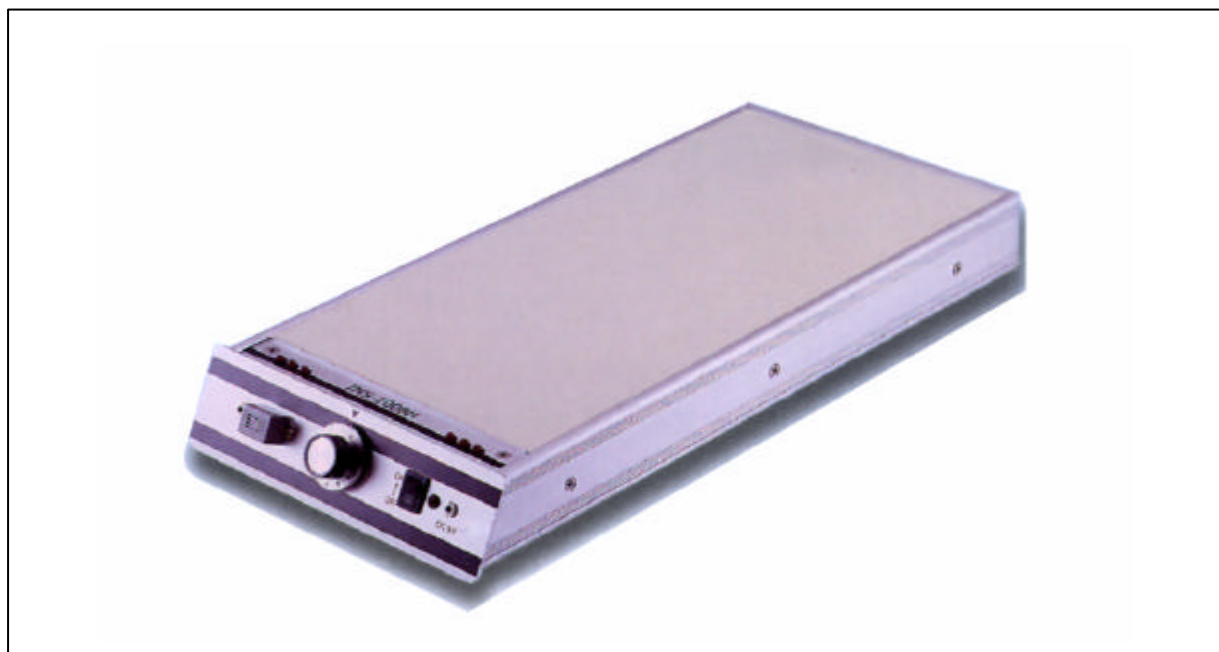

隱藏在各種消費產品中的尖銳鐵質異物，
使消費者受到傷害，而且危及生產者

品管福音
接單利器

資正牌 鐵質針釘檢知機

..... 幫您解除上述的危機

俱極敏銳的檢知能力，能迅速確實地偵測出隱藏在衣服、食品、鞋、襪和橡皮...等製品中之縫針、扣針、鐵屑等尖銳鐵質異物，或檢知在製鞋過程中未適時拔除之固定用鞋釘；當察覺到上述異物時，檢知器馬上發出警告聲，並同時亮紅燈以示警，操作極為簡便。

特點：

檢知能力敏銳，操作簡便。
動作精確壽命長，耗電量極小，交直流兩用。

型號：INS-100BH

規格：

- 檢知範圍：長度40公分 x 寬度20公分
- 檢知距離：鋼刷、鐵屑或釘書針可達8公分，一般鐵器30公分
- 警報設備：蜂鳴器和紅色發光二極體
- 體積：長度49公分 x 寬度23公分 x 高度6公分
- 電源：變壓器 DC 9V, 500mA
- 重量：16公斤

資正電子企業股份有限公司

台灣總公司
台灣 台北縣新莊市五權一路 1 號 7 樓之 9
(五股工業區)
電話：886 2 22992533
傳真：886 2 22992415
E-Mail: compunic@ms1.hinet.net